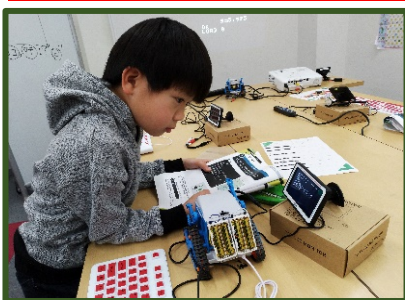

あんしん みつおか式「脳若ステーション」

iPadを使って、楽しく脳若トレーニング。

「脳若トレーニング」とは・・・

- 2010年に九州で始まり、西日本を中心に爆発的な人気でTVでも紹介
- 楽しみながら、脳を若返らせるトレーニングで認知症予防にもつながります
- iPadを使って、みんなでワイワイ楽しい時間を過ごします
- 月2回の月謝制で続けられます

あんしん 家電製品販売 (ヤマダ電機グループチェーンBFC)

テレビ・冷蔵庫・洗濯機 ... 家電もおまかせ！

- 毎月「おすすめセレクトカタログいいもの特急便」発行

あんしん タミヤロボットスクール

本物のロボティクス学習をすべての子供たちのために。

本格的なロボットプログラミングで楽しく学ぼう
「モノづくり」や「プログラミング」の体験と学びを通して、子ども達が試行錯誤(トライ&エラー)しながら豊かな発想を發揮し、主体的に学ぶことができる場を創出することで、これから必要とされる「生きる力」を身につけてもらいたい
【身に付く力】 1. 論理的思考力 2. 課題解決力 3. 想像力